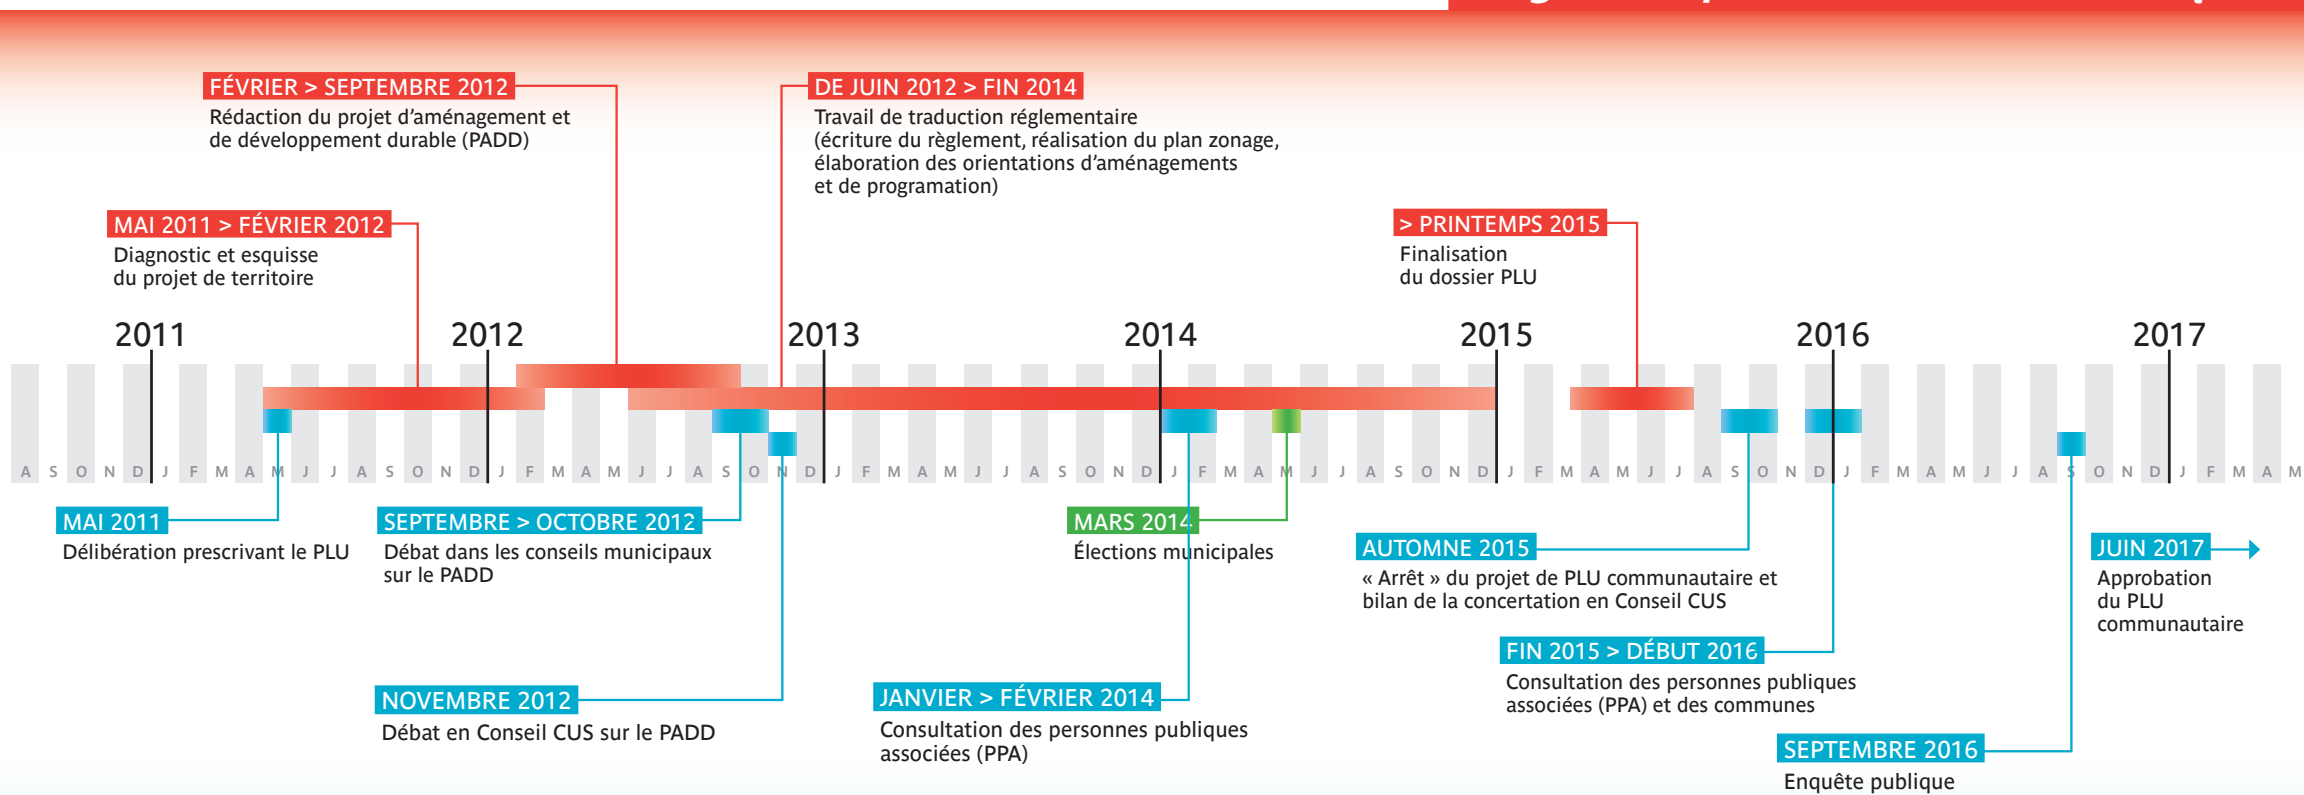

le calendrier

Démarche longue et complexe, l'élaboration du plan local d'urbanisme (PLU) communautaire devrait s'étendre jusqu'à juin 2017.

Les grandes phases du travail technique

Les principales étapes de la procédure