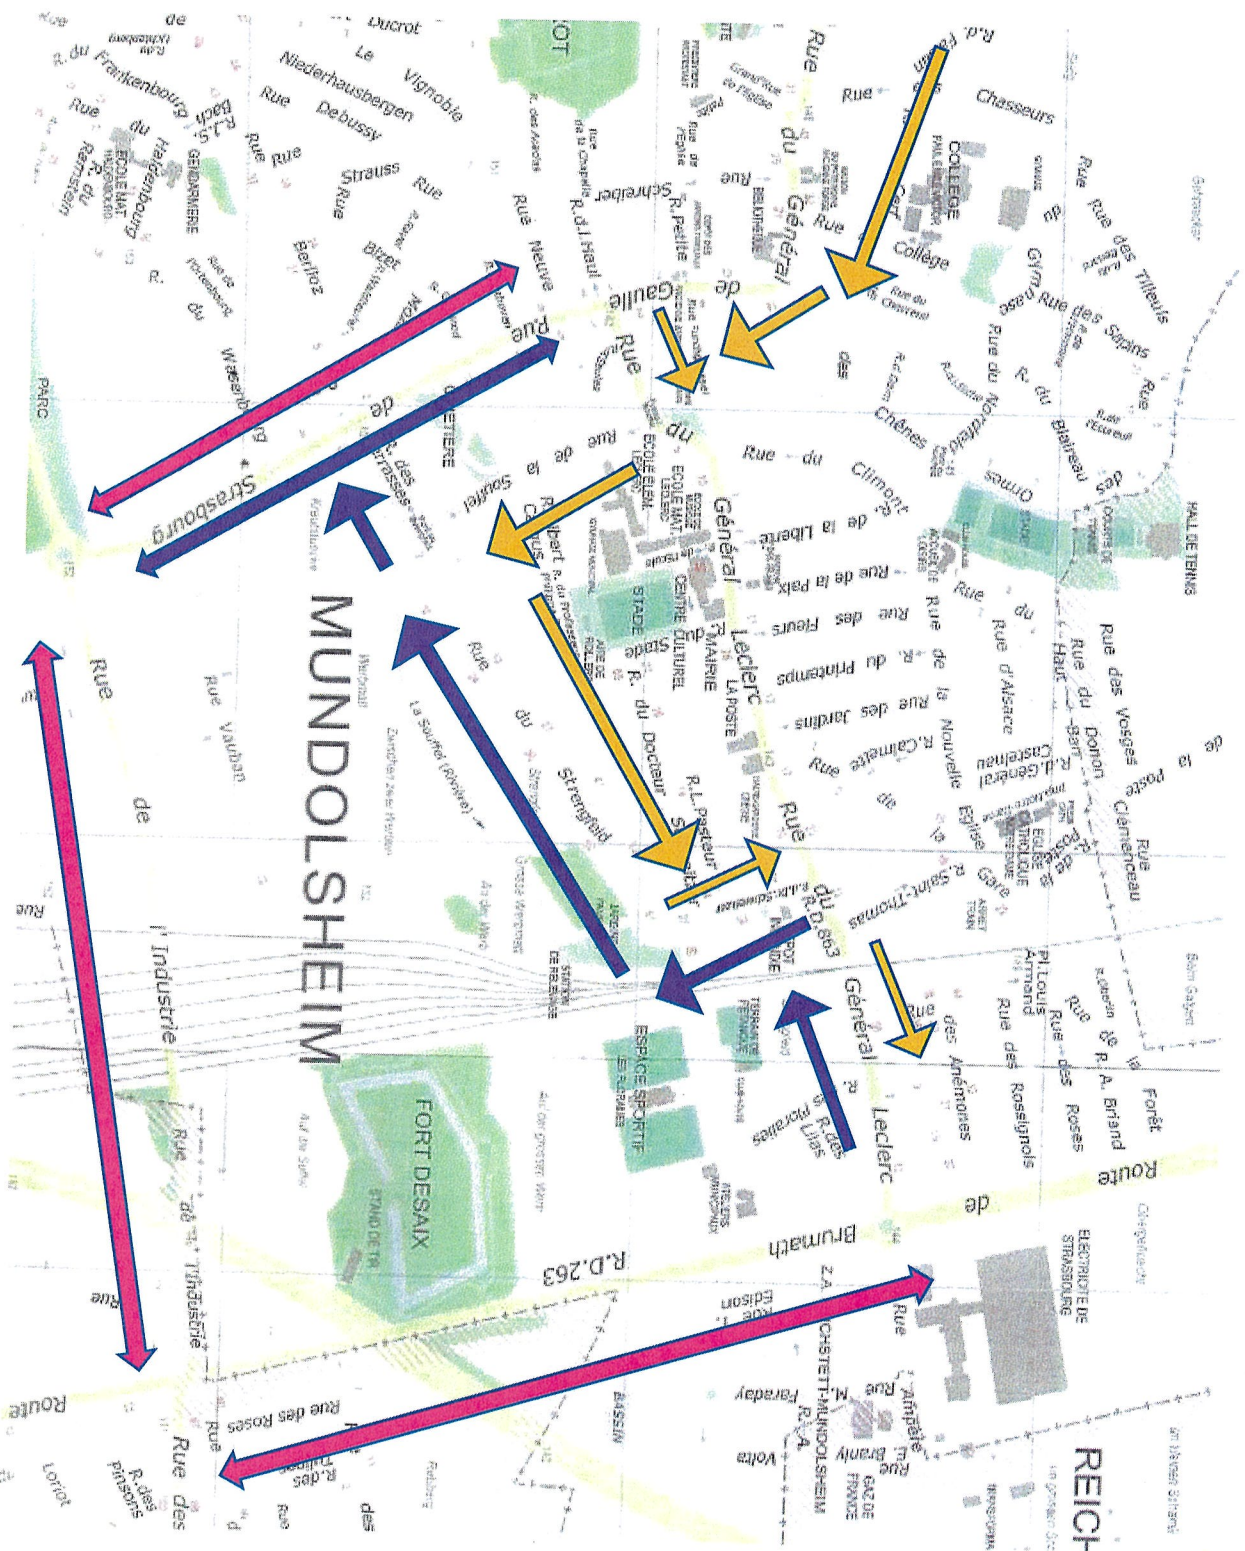

Plan des déviations dans le cadre de la brocante de Mundolsheim

Déviations pour les véhicules légers (à l'exclusion des caravanes)

■ Sens entrée Est :

- rue du Docteur Schweitzer, rue du Strenghfeld, rue des Terrasses et rue de Strasbourg.

■ Sens entrée Ouest :

- Rue du Général De Gaulle, rue du Général Leclerc, rue de la Souffel, rue du Strenghfeld et rue du Docteur Schweitzer

Déviations pour les caravanes et les Poids Lourds :

■ route de Brunnath, rue de l'Industrie et rue de Strasbourg.

PAS DE DEVIATION PREVUE POUR LES CONVOIS EXCEPTIONNELS